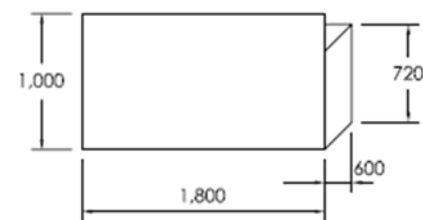

SALA PATI
PLANTA BAIXA
C.C. LA MERCÈ

Tarima i taula presidencial.

Mlda: 240 x 200/170 x 20 h.cm.

Mlda: 180 x 60 x 72 / 100 h.cm.