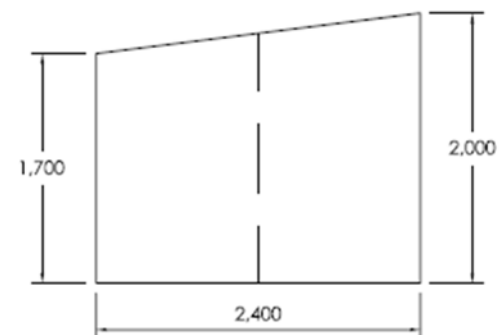

SALA PATI
PLANTA BAIXA
C.C. LA MERCÈ

Tarima i taula presidencial.

Mlda: 240 x 200/170 x 20 h.cm.

Mlda: 180 x 60 x 72 / 100 h.cm.