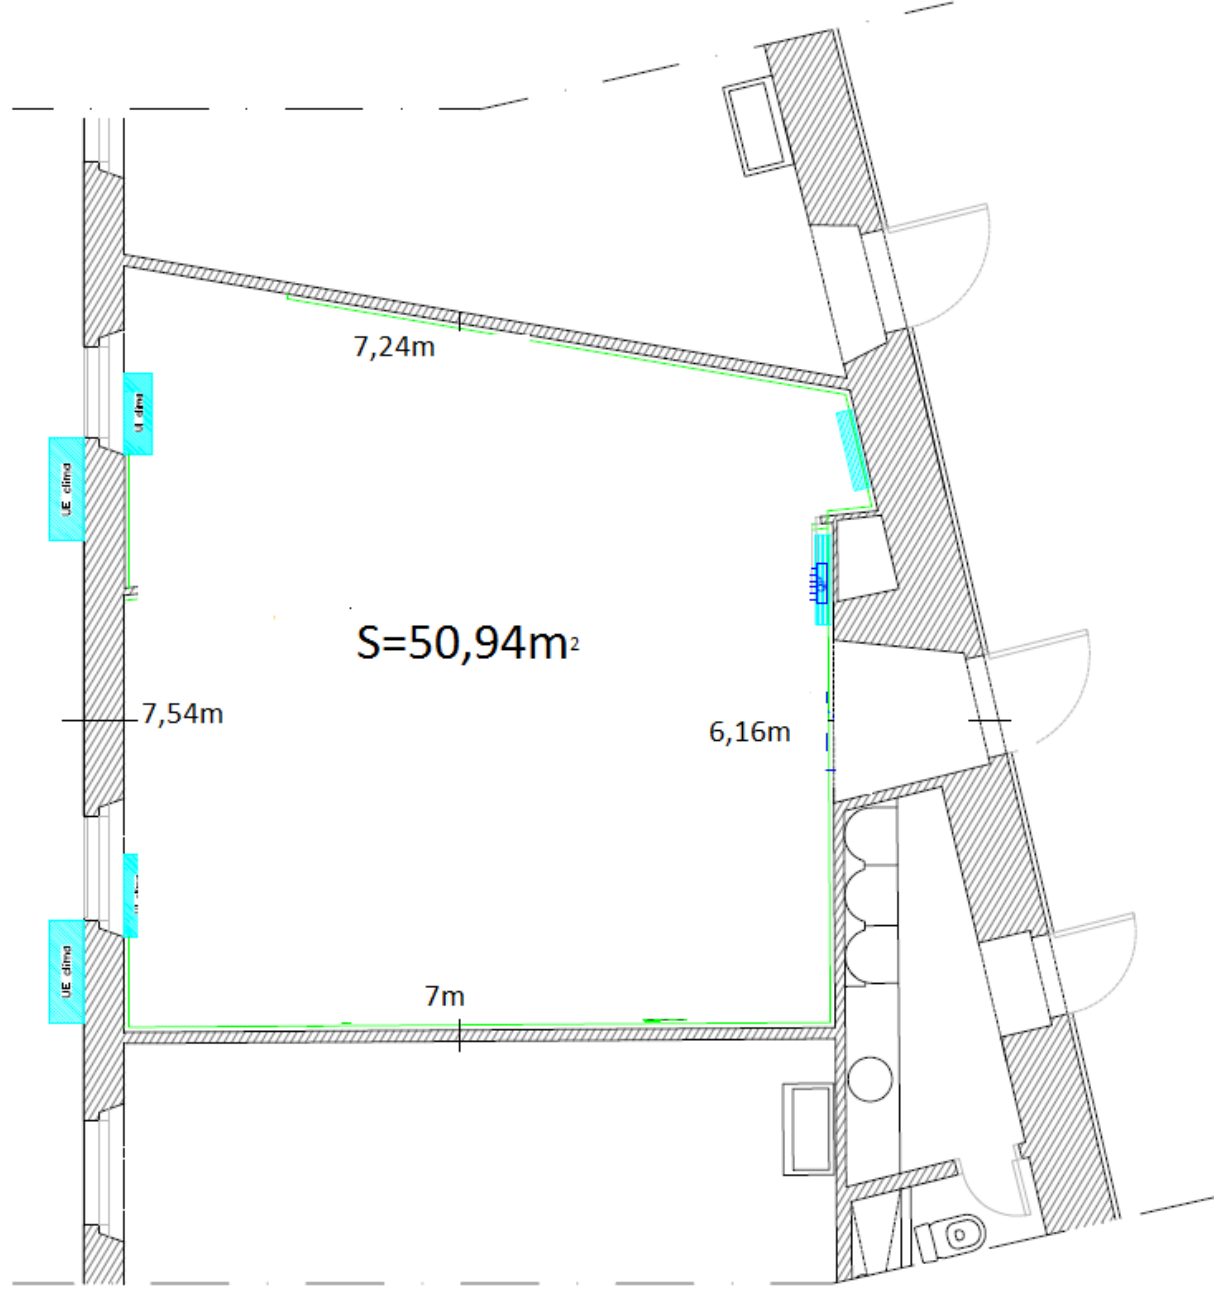

PLANTA INSTAL·LACIONS ESTAT ACTUAL

-  Enllumenat d'emergència
-  Bomba de calor
-  Unitat interior
-  Unitat exterior ubicada a planta baixa
-  Radiador de fossa
-  Quadre de protecció

PROPOSTA MODIFICACIÓ DISTRIBUCIÓ  
CENTRE CULTURAL LA MERCÈ

ESPAI SEGONA PLANTA- ESTAT ACTUAL INSTAL·LACIONS

2

2/5

Girona , setembre de 2018

Esc. 1/50

Miquel Costa Mayolas Arquitecte municipal